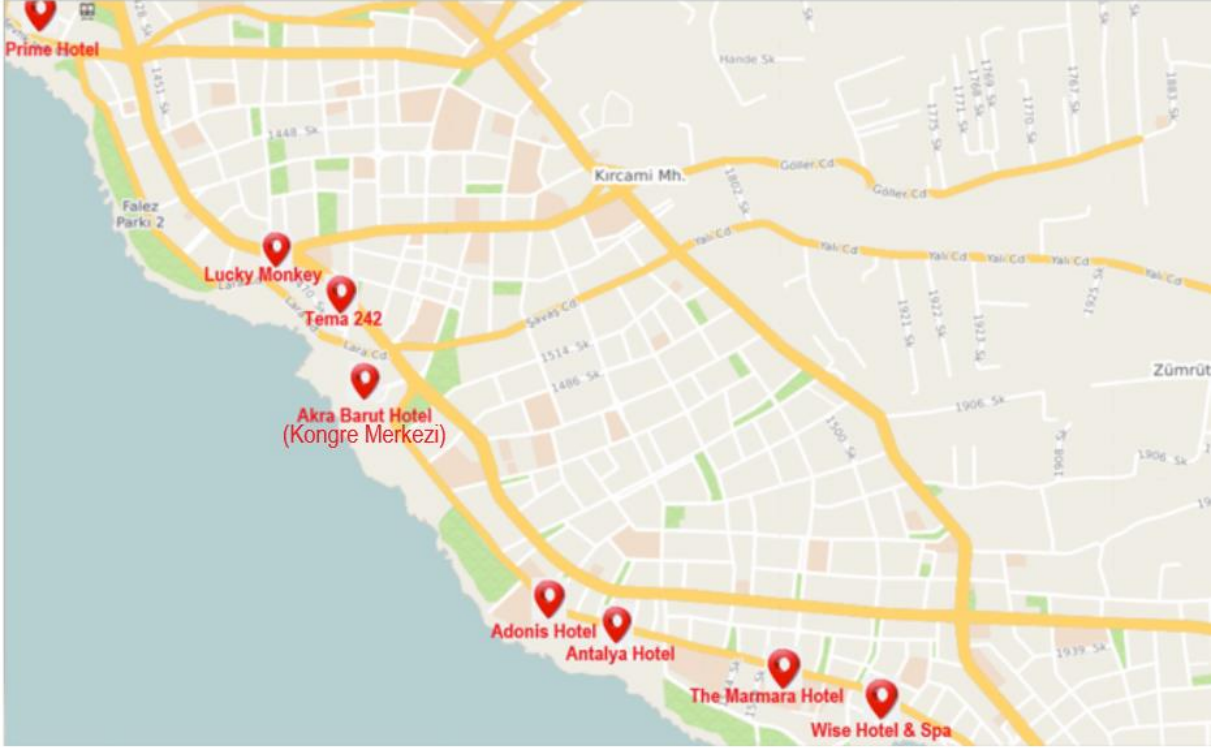

Akra Barut Hotel (Kongre Merkezi)

Harita

Antalya Havalimanından, Akra Barut Hotel'e (Kongre Merkezi) ulaşım:

- **Otobüs ile:** 800 numaralı Antalya Belediyesi Otobüsü, Lara Akra Barut Otel (Eski Dedeman Otel) gitmektedir.
Ücret: 16 TL (1 saat)
- **Antray ile:** Fatih yönüne giden tramway ile Meydan durağına kadar ulaşım, Meydan durağında LF10 numaralı Antalya Belediyesi Otobüsü, Lara Akra Barut Otel (Eski Dedeman Otel) gitmektedir.
Ücret: 16 TL (1 saat 29 dk.)
- **Taksi ile:** Antalya Havalimanından, Lara Akra Barut Otel (Eski Dedeman Otel)'e taksi ile ulaşılabilir.
Ücret: 250 TL (20 dk.)

Akra Barut Hotel'e (Kongre Merkezi) yakın oteller:

- **Prime Hotel (5*)** >> <https://primeotel.com/>
Kongre Merkezine olan uzaklık : 2,2 Km
Antalya Havaalanına olan uzaklık : 14,5 Km
- **Akra Barut Hotel (5*)** >> <https://www.akrahotels.com/>
Kongre Merkezi

Antalya Havaalanına olan uzaklık : 14,3 Km

- **Adonis Hotel (5*)**>> <https://www.adonishotel.com/>
Kongre Merkezine olan uzaklık : 750 m
Antalya Havaalanına olan uzaklık : 16,2 Km
- **The Marmara Hotel (5*)** >>
<https://www.themarmarahotels.com/en/hotels/antalya>
Kongre Merkezine olan uzaklık : 1,4 Km
Antalya Havaalanına olan uzaklık : 16,1 Km
- **Wise Hotel & Spa (3*)** >> <https://www.thewisehotelspa.com/>
Kongre Merkezine olan uzaklık : 1,8 Km
Antalya Havaalanına olan uzaklık : 14,8 Km
- **Antalya Hotel (5*)** >> <https://www.ozhotels.com.tr/antalya-resort>
Kongre Merkezine olan uzaklık : 800 m
Antalya Havaalanına olan uzaklık : 16,2 Km
- **Tema 242 Hotel (3*)** >> <https://www.tema242hotel.com/>
Kongre Merkezine olan uzaklık : 500 m
Antalya Havaalanına olan uzaklık : 15,3 Km
- **Lucky Monkey Hotel (3*)** >> <https://www.luckymonkeyhotel.com/tr/>
Kongre Merkezine olan uzaklık : 600 m
Antalya Havaalanına olan uzaklık : 15,2 Km